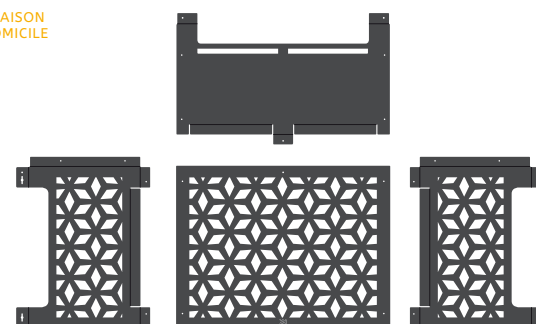

7 Couleurs

Choisissez parmi nos 7 couleurs directement teintées dans la masse

Blanc
RAL 9003

Ivoire
RAL 1015

Métal
RAL 9006

Gris
Anthracite
RAL 7016

Noir
RAL 9005

Chocolat
RAL 8011

Vert anglais
RAL 6005

Nos Modèles

Fabriqués en France

Concept et modèles déposés

Contenu du kit

MONTAGE
RAPIDE

LIVRAISON
À DOMICILE

12 Vis inox
12 écrous anti-retour inox

4 Chevilles murales

4 panneaux à assembler en aluminium composite 3mm

Projets sur mesure

Vous souhaitez réaliser un projet unique ou vous ne trouvez pas vos dimensions dans nos modèles standards ?

Nous concevons et fabriquons également des projets sur mesure pour vos installations.

Demandez votre devis 100% GRATUIT directement sur notre site !