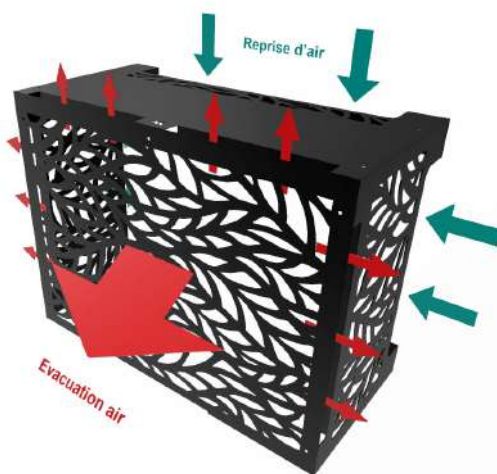

Montage facile et rapide en 15 minutes

ACCROCHE MURALE INTÉGRÉ

Facile à déposer pour l'entretien. Accrochez-le comme un tableau !

AJUSTABLE

Découpez et percez pour ajuster le cache à votre installation

FLUX D'AIR RESPECTÉS

Tous nos caches ont été testés en réel et sont recommandés par les professionnels de la climatisation

Technologie Brevetée

Modèles design à motifs

Modèles design à lamelles inclinées

Conçu en Aluminium Composite

LÉGER ET RIGIDE

Sa composition sandwich permet d'allier légèreté et rigidité pour une manipulation plus facile

PERÇABLE ET DÉCOUPABLE

Vous pouvez facilement percer ou découper pour adapter au mieux votre cache à votre installation