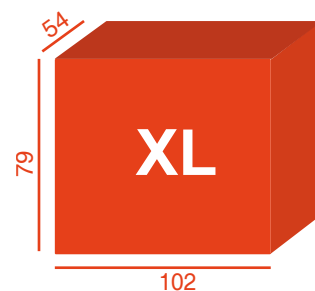

SUNNY

FUJI

PARADIS

GALAXY
① Lamelles inclinées

CALIFORNIA
① Lamelles inclinées
+ Côtés personnalisables

4 tailles standards

i Une distance de 4cm minimum tout autour de votre groupe est nécessaire

86x66x48cm

93x73x50cm

95x83x53cm

102x79x54cm

7 couleurs

Caches clim sur-mesure

Nous concevons également des caches clim sur-mesures pour une intégration parfaite à votre installation.

Rendez-vous sur

kachklim.fr