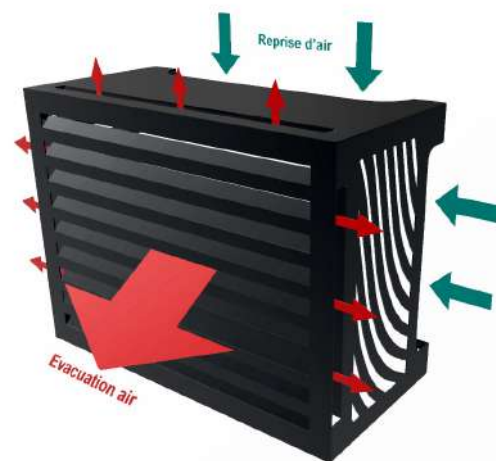

Montage facile et rapide en 15 minutes

ACCROCHE MURALE INTÉGRÉ

Facile à déposer pour l'entretien. Accrochez-le comme un tableau !

AJUSTABLE

Découpez et percez pour ajuster le cache à votre installation

FLUX D'AIR RESPECTÉS

Tous nos caches ont été testés en réel et sont recommandés par les professionnels de la climatisation

Technologie Brevetée

Modèles design à motifs

Modèles design à lamelles inclinées

Conçu en Aluminium Composite

LÉGER ET RIGIDE

Sa composition sandwich permet d'allier légèreté et rigidité pour une manipulation plus facile

PERÇABLE ET DÉCOUPABLE

Vous pouvez facilement percer ou découper pour adapter au mieux votre cache à votre installation